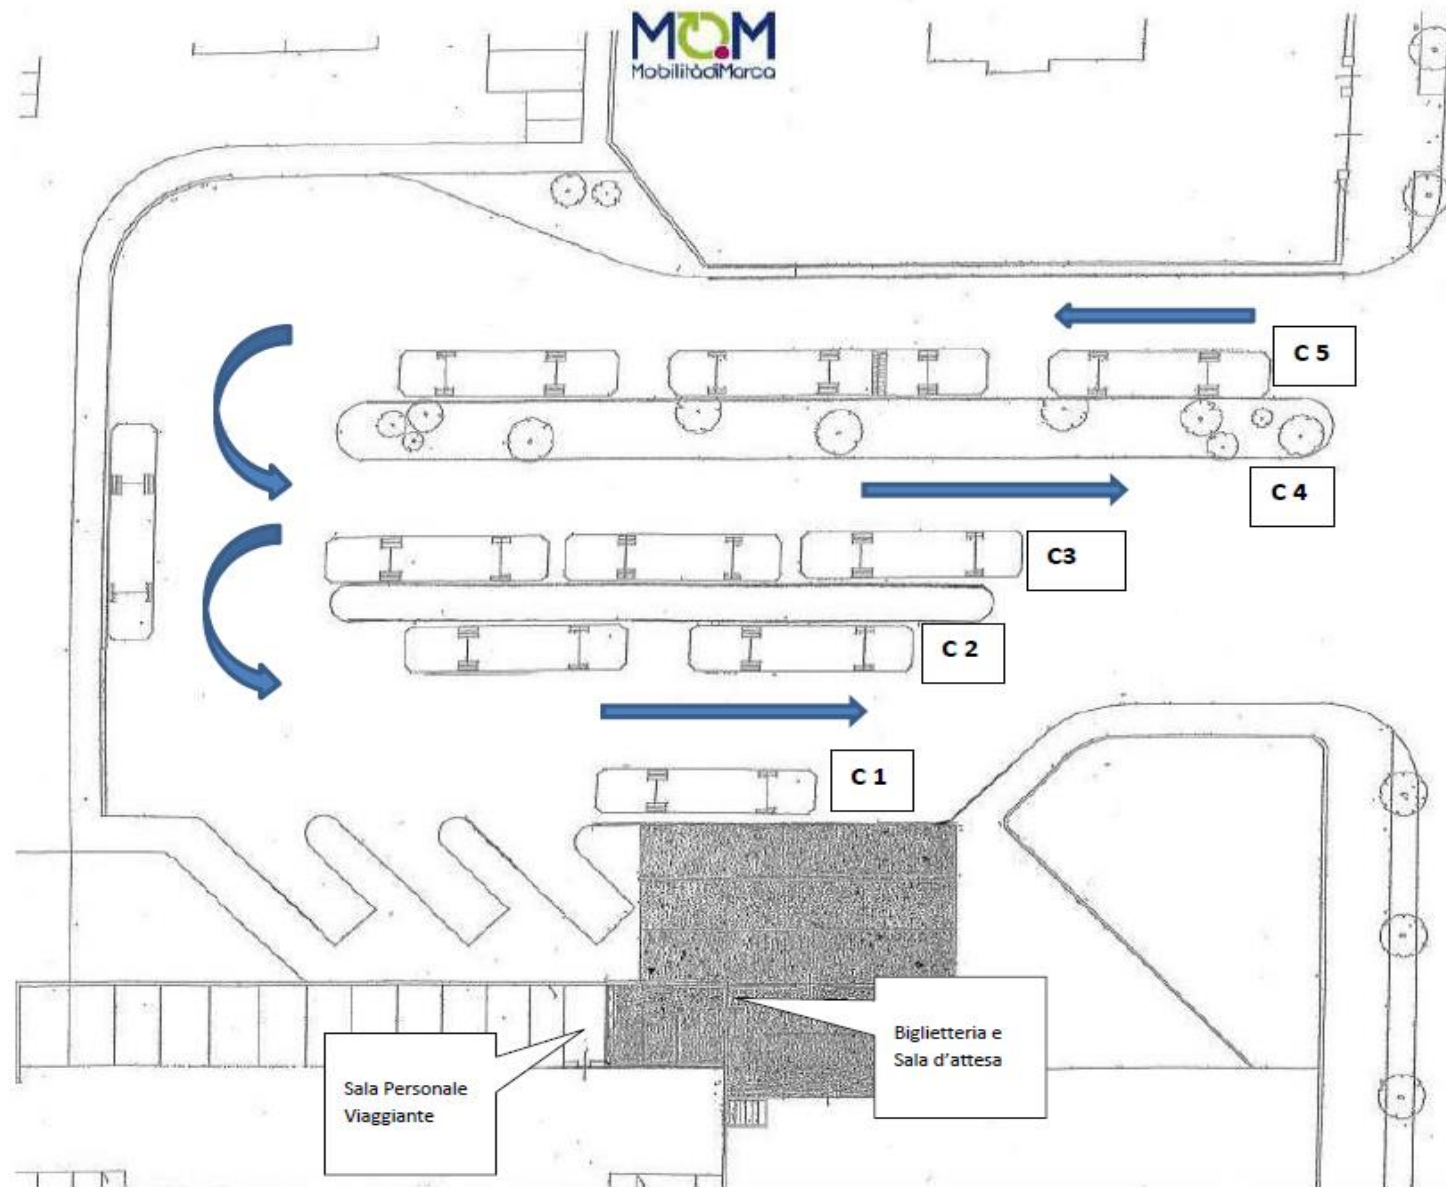

## AUTOSTAZIONE DI VITTORIO VENETO - INQUADRAMENTO TERRITORIALE

## AUTOSTAZIONE DI VITTORIO VENETO - INQUADRAMENTO TERRITORIALE

**AUTOSTAZIONE VITTORIO VENETO – PIAZZA XX NOVEMBRE  
SCHEMA CORSIE E VIABILITA'**

Via Vittorio Emanuele II