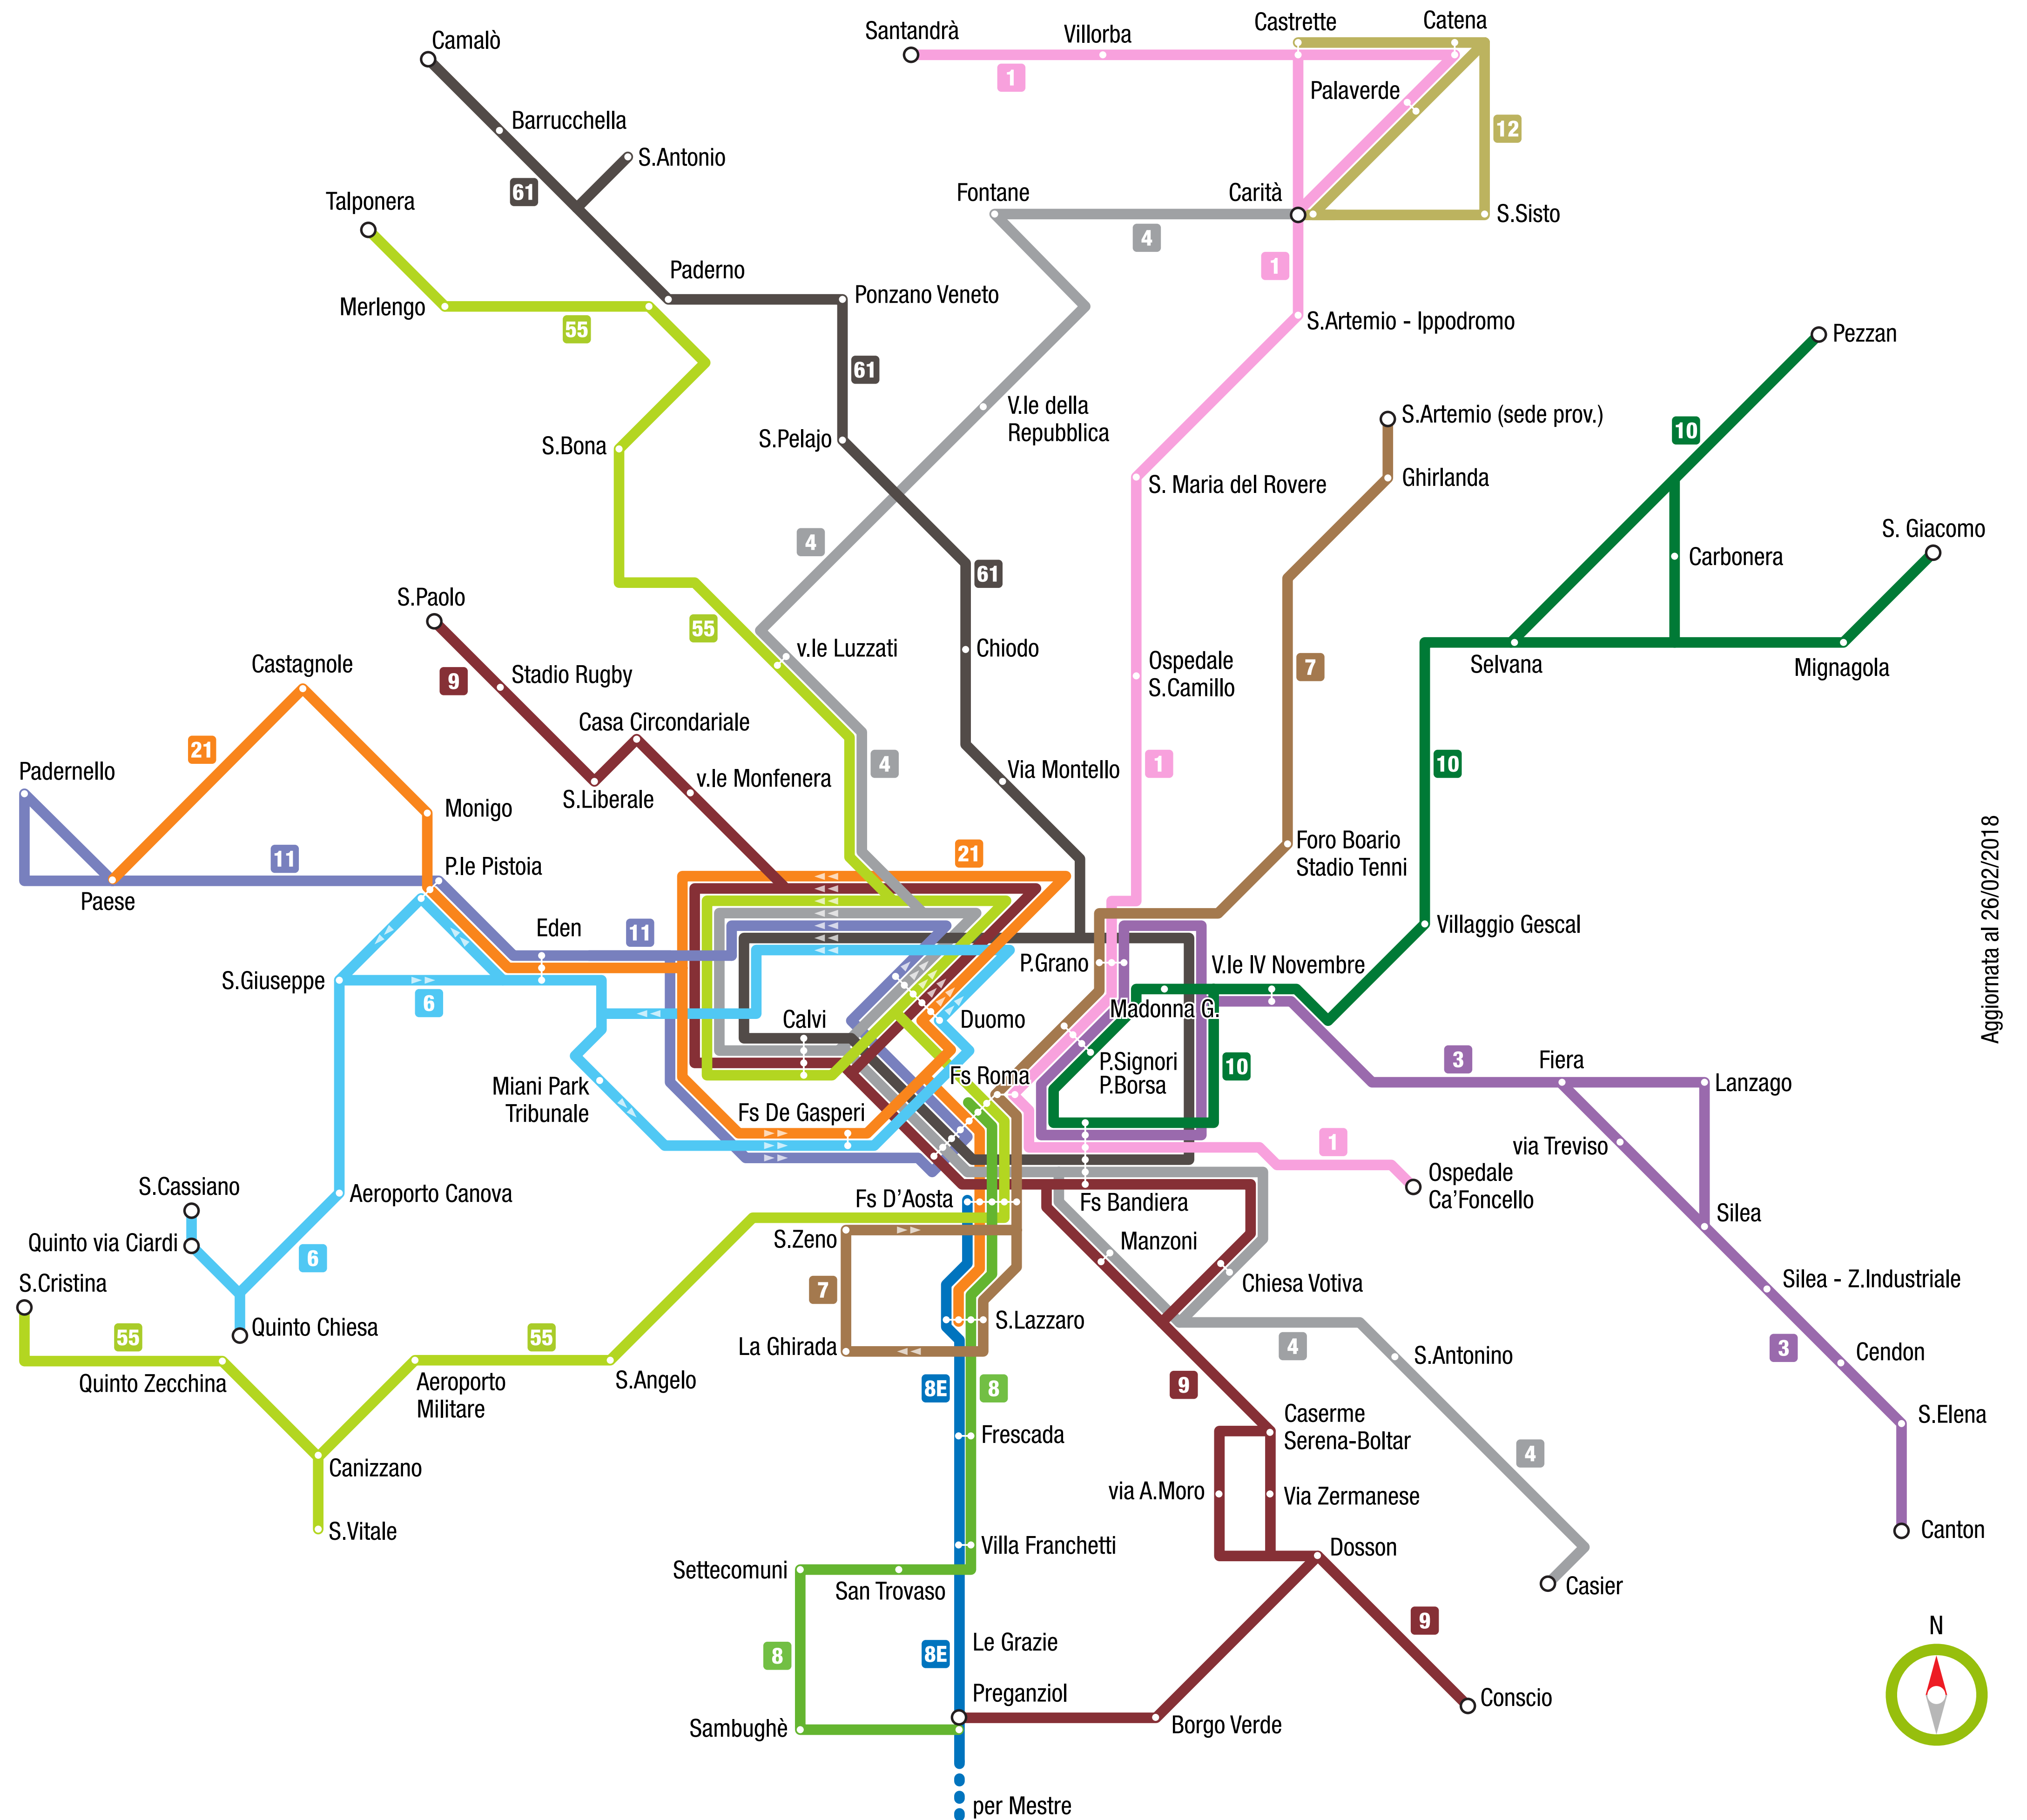

## Servizio urbano di TREVISO

### Legenda

- Linea 1
  - Linea 3
  - Linea 4
  - Linea 6
  - Linea 7
  - Linea 8
  - Linea 8E
  - Linea 9
  - Linea 10
  - Linea 11
  - Linea 12
  - Linea 21
  - Linea 55
  - Linea 61
- 
- Fermata
  - Fermata Comune
  - Capolinea
  - Senso Unico