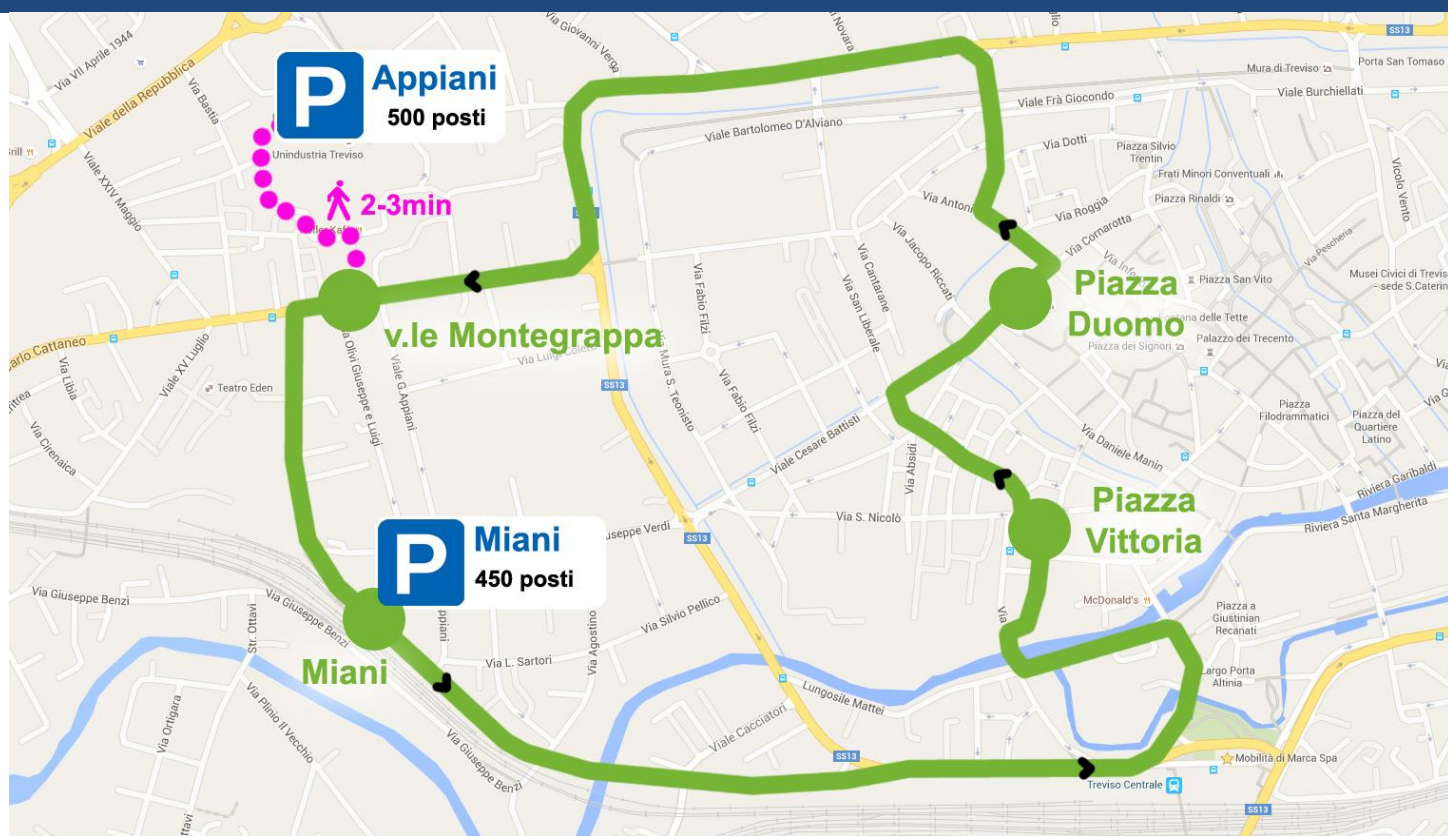

NAVETTA APPIANI/MIANI - CENTRO STORICO DI TREVISO

Servizio GRATUITO attivo ogni sabato e domenica dalle ore 14 alle ore 20
Dal 26 Marzo al 22 Maggio 2016 (Pasqua e domenica 3 Aprile esclusi, lunedì 25 Aprile incluso).

ANDATA verso il CENTRO STORICO

Da **v.le Montegrappa-Appiani** ai minuti 00, 15, 30, 45 (ultima alle 19:45)

Da **Miani** ai minuti 03, 18, 33, 48 (ultima alle 19:48)

RITORNO verso i parcheggi APPIANI e MIANI

Da Piazza **Vittoria** ai minuti 08, 23, 38, 53 (ultima alle 19:53)

Da Piazza **Duomo** ai minuti 11, 26, 41, 56 (ultima alle 19:56)

www.mobilitadimarca.it

www.comune.treviso.it